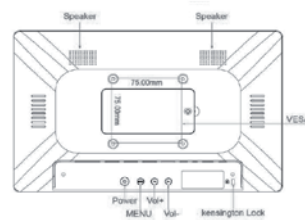

“ original LionDATA –
the experts in visualisation

- ▶ 1920 x 1080 Display mit hoher Helligkeit (300 cd/m²)
- ▶ Superschneller Quadcore Processor
- ▶ Lüfterlos, keine beweglichen Teile
- ▶ Netzwerk via RJ45 Kabel oder Wi-Fi
- ▶ Power over Ethernet (POE)
- ▶ VESA Standard für Desktop- oder Wand-Montage
- ▶ 760 g leicht

Interface

| | |
|----------------|-------------------------|
| Card slot | Micro SD, bis zu 32 GB |
| USB Device | Mini USB OTG |
| USB Host | USB Host 2.0 |
| Stromanschluss | DC Power Eingang |
| RJ45 | Ethernet (und POE) |
| Kopfhörer | 3,5 mm Klinkenanschluss |

Abmessungen (L x B x H), Gewicht

| | |
|--------------|--|
| Installation | 288 x 185 x 32 mm, 760 g leicht |
| Lautsprecher | 75 mm x 75 mm Wandhalterung |
| Kamera | 2 x 2 W |
| Sprache | 2.0 MP, Front Kamera (Optional: 5.0 MP Kamera) |
| Software | Multi-language |
| | LionData professional Digital Signage Software / Software von Drittanbietern |