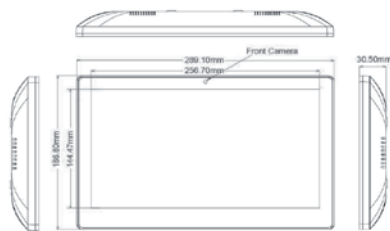

“ original LionDATA –
the experts in visualisation

- ▶ 1920 x 1080 Display mit hoher Helligkeit (300 cd/m²)
- ▶ Superschneller Quadcore Processor
- ▶ Lüfterlos, keine beweglichen Teile
- ▶ Netzwerk via RJ45 Kabel oder Wi-Fi
- ▶ Power over Ethernet (POE)
- ▶ VESA Standard für Desktop- oder Wand-Montage
- ▶ 760 g leicht

Abmessungen (L x B x H), Gewicht

| | |
|--------------|--|
| Installation | 288 x 185 x 32 mm, 760 g leicht |
| Lautsprecher | 75 mm x 75 mm Wandhalterung |
| Kamera | 2 x 2 W |
| Sprache | 2.0 MP, Front Kamera (Optional: 5.0 MP Kamera) |
| Software | Multi-language |
| | LionData professional Digital Signage Software / Software von Drittanbietern |